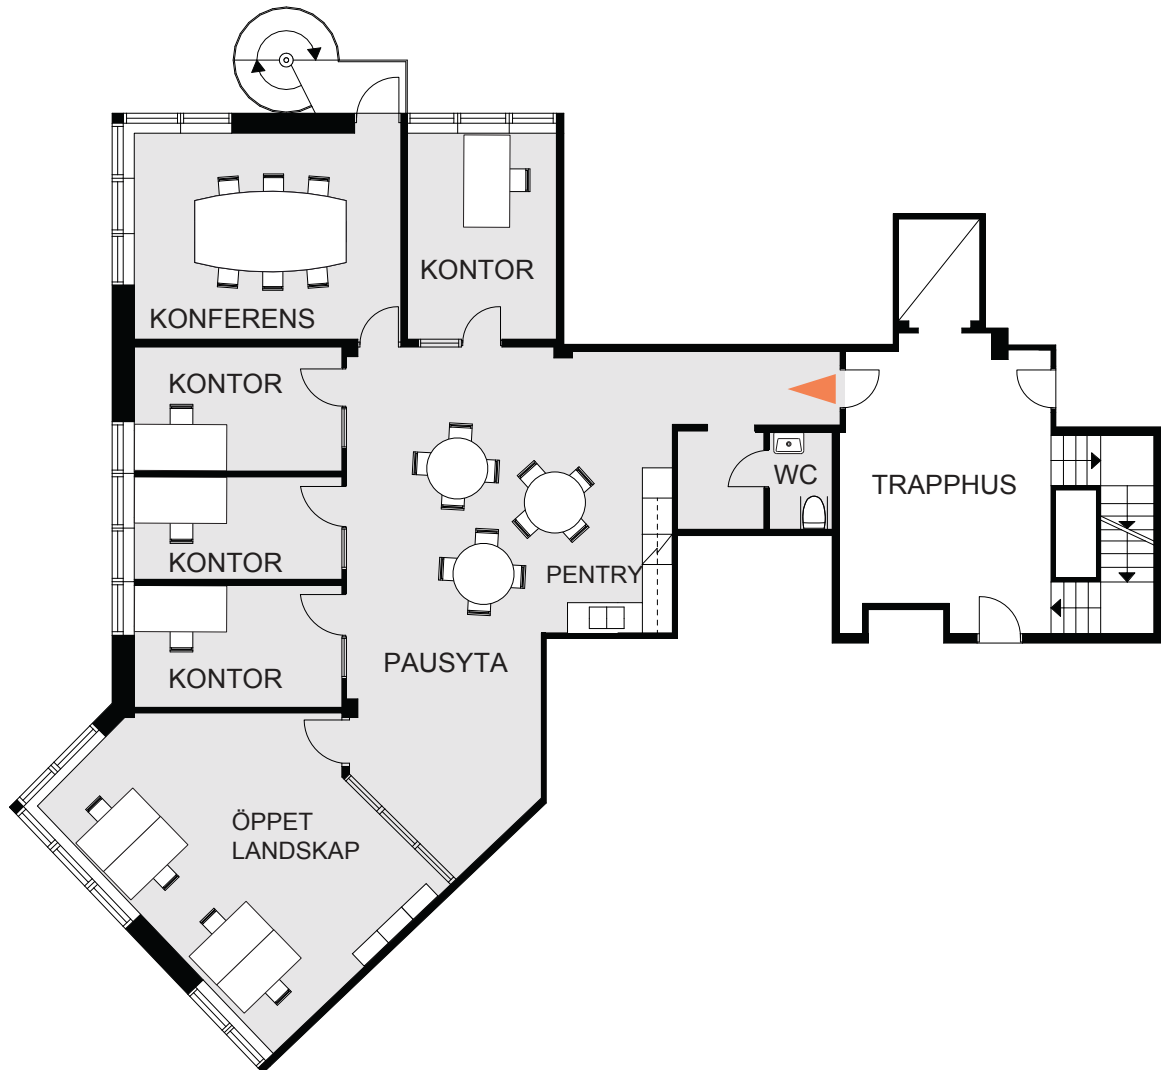

# Taljegårdsgatan 11

Yta, m <sup>2</sup>	Våning	Norripil
175	2/5	

Skala 1:150

1m 2m 3m 4m 5m